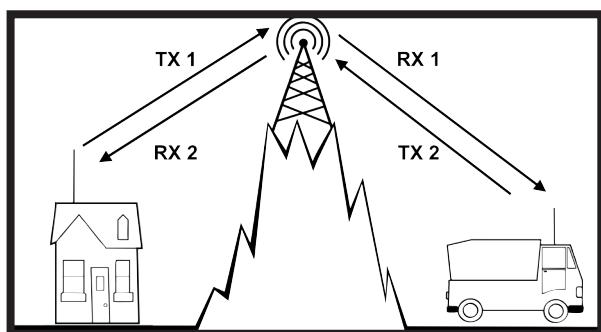

► Art.Nr. 12629

- VOX Freisprechfunktion
- Repeaterbetrieb
- großes 4,7 cm Display

➤ AE 6290

Das erste Albrecht CB-Funkgerät mit integrierter Repeater/Relais Funktion.

Es wird auf einem Kanal gesendet und auf einem zweiten Kanal empfangen. Das Funkgerät schaltet automatisch zwischen den beiden Kanälen hin und her. So wird eine Kommunikation mit schwächeren, weiter entfernten Funkstationen ermöglicht, die sich im Umkreis eines Relais befinden. Die Funk-Reichweite wird so beträchtlich erhöht.