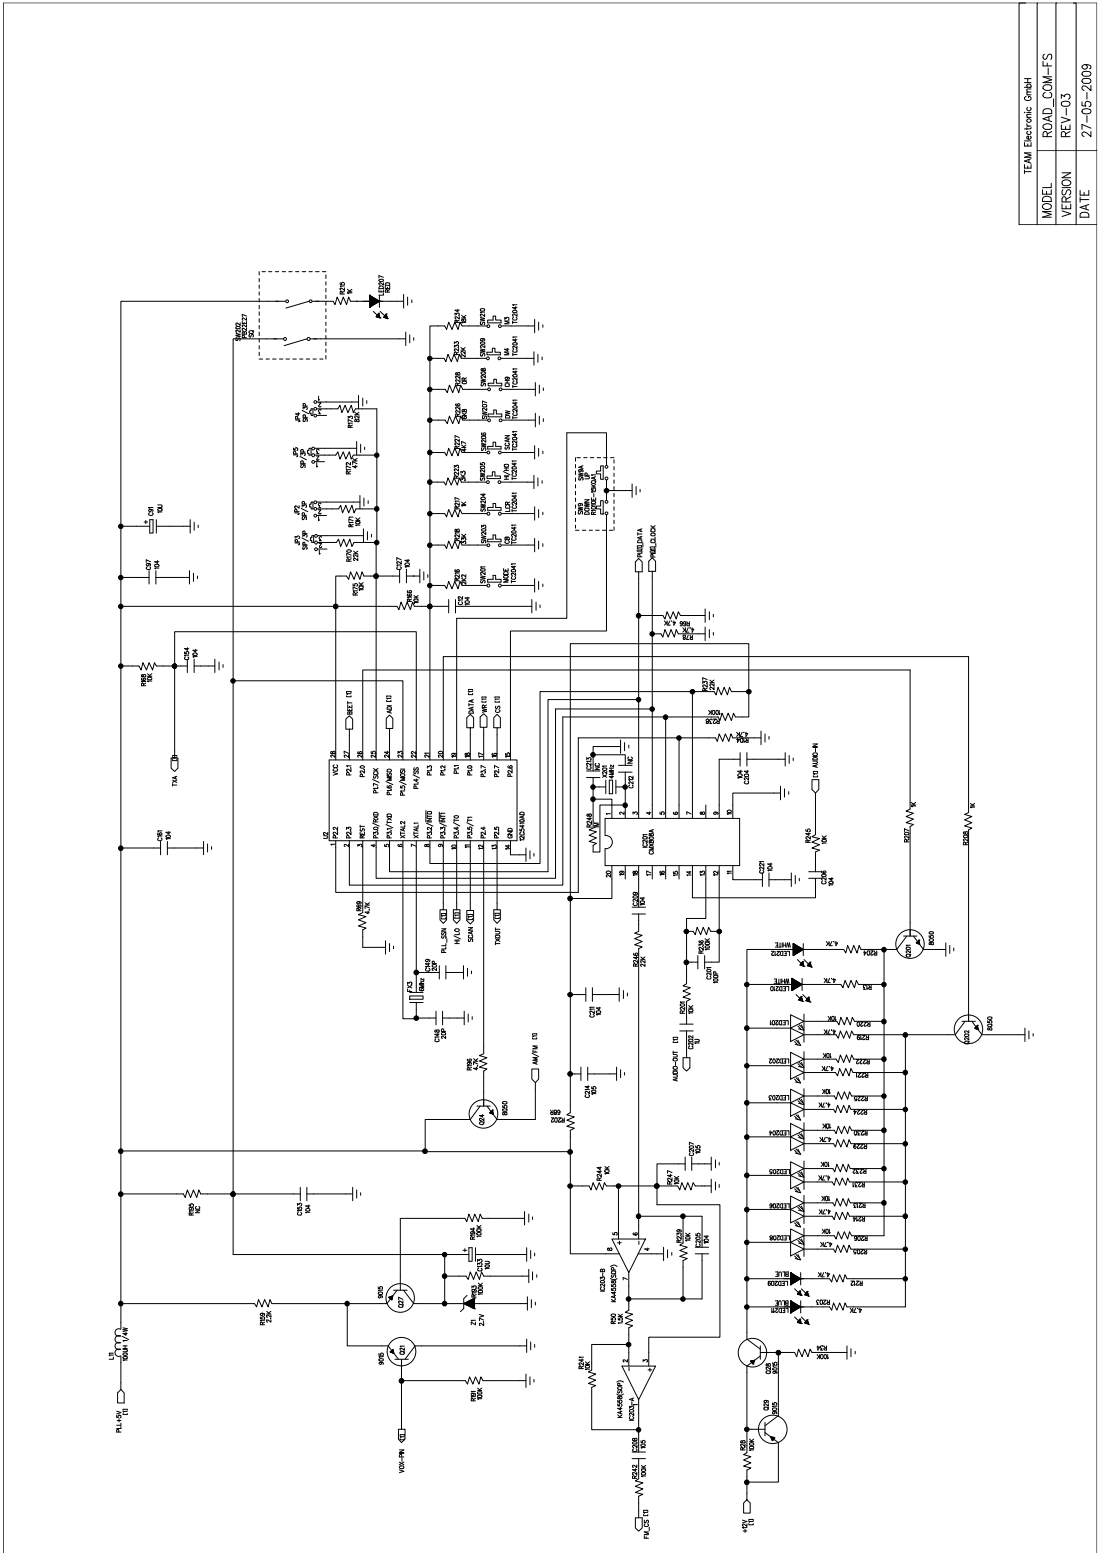

Version 05/09

"CV Mobil RoadCom-FS"

- DE CB-Funkgerät
- GB CB-Radio
- ES Transmisor móvil CB
- IT Ricetrasmittitori Cb
- FR Emetteur Recepteur Cb
- NL CB mobile zender

Best.-Nr. / Item no / N° de commande / Número de artículo
/ Numero di articolo / Bestnr.: 93 04 86

TEAM Electronic GmbH	
MODEL	ROAD_COM-FS
VERSION	VER-03
DATE	27-05-2009

Conrad RoadCom-FS

Kanal - Frequenz (MHz) / Channel - Frequency (MHz) / Canaux - Fréquence (MHz) /
 Canal - Frecuencia (MHz) / Kanaal - Frequentie (MHz)

TEAM Electronic GmbH	
MODEL	ROAD_COM-FS
VERSION	REV-03
DATE	27-05-2009

CEPT	D
01 - 26.965	41 - 26.565
02 - 26.975	42 - 26.575
03 - 26.985	43 - 26.585
04 - 27.005	44 - 26.595
05 - 27.015	45 - 26.605
06 - 27.025	46 - 26.615
07 - 27.035	47 - 26.625
08 - 27.055	48 - 26.635
09 - 27.065	49 - 26.645
10 - 27.075	50 - 26.655
11 - 27.085	51 - 26.665
12 - 27.105	52 - 26.675
13 - 27.115	53 - 26.685
14 - 27.125	54 - 26.695
15 - 27.135	55 - 26.705
16 - 27.155	56 - 26.715
17 - 27.165	57 - 26.725
18 - 27.175	58 - 26.735
19 - 27.185	59 - 26.745
20 - 27.205	60 - 26.755
21 - 27.215	61 - 26.765
22 - 27.225	62 - 26.775
23 - 26.255	63 - 26.785
24 - 27.235	64 - 26.795
25 - 27.245	65 - 26.805
26 - 27.265	66 - 26.815
27 - 27.275	67 - 26.825
28 - 27.285	68 - 26.835
29 - 27.295	69 - 26.845
30 - 27.305	70 - 26.855
31 - 27.315	71 - 26.865
32 - 27.325	72 - 26.875
33 - 27.335	73 - 26.885
34 - 27.345	74 - 26.895
35 - 27.355	75 - 26.905
36 - 27.365	76 - 26.915
37 - 27.375	77 - 26.925
38 - 27.385	78 - 26.935
39 - 27.395	79 - 26.945
40 - 27.405	80 - 26.955