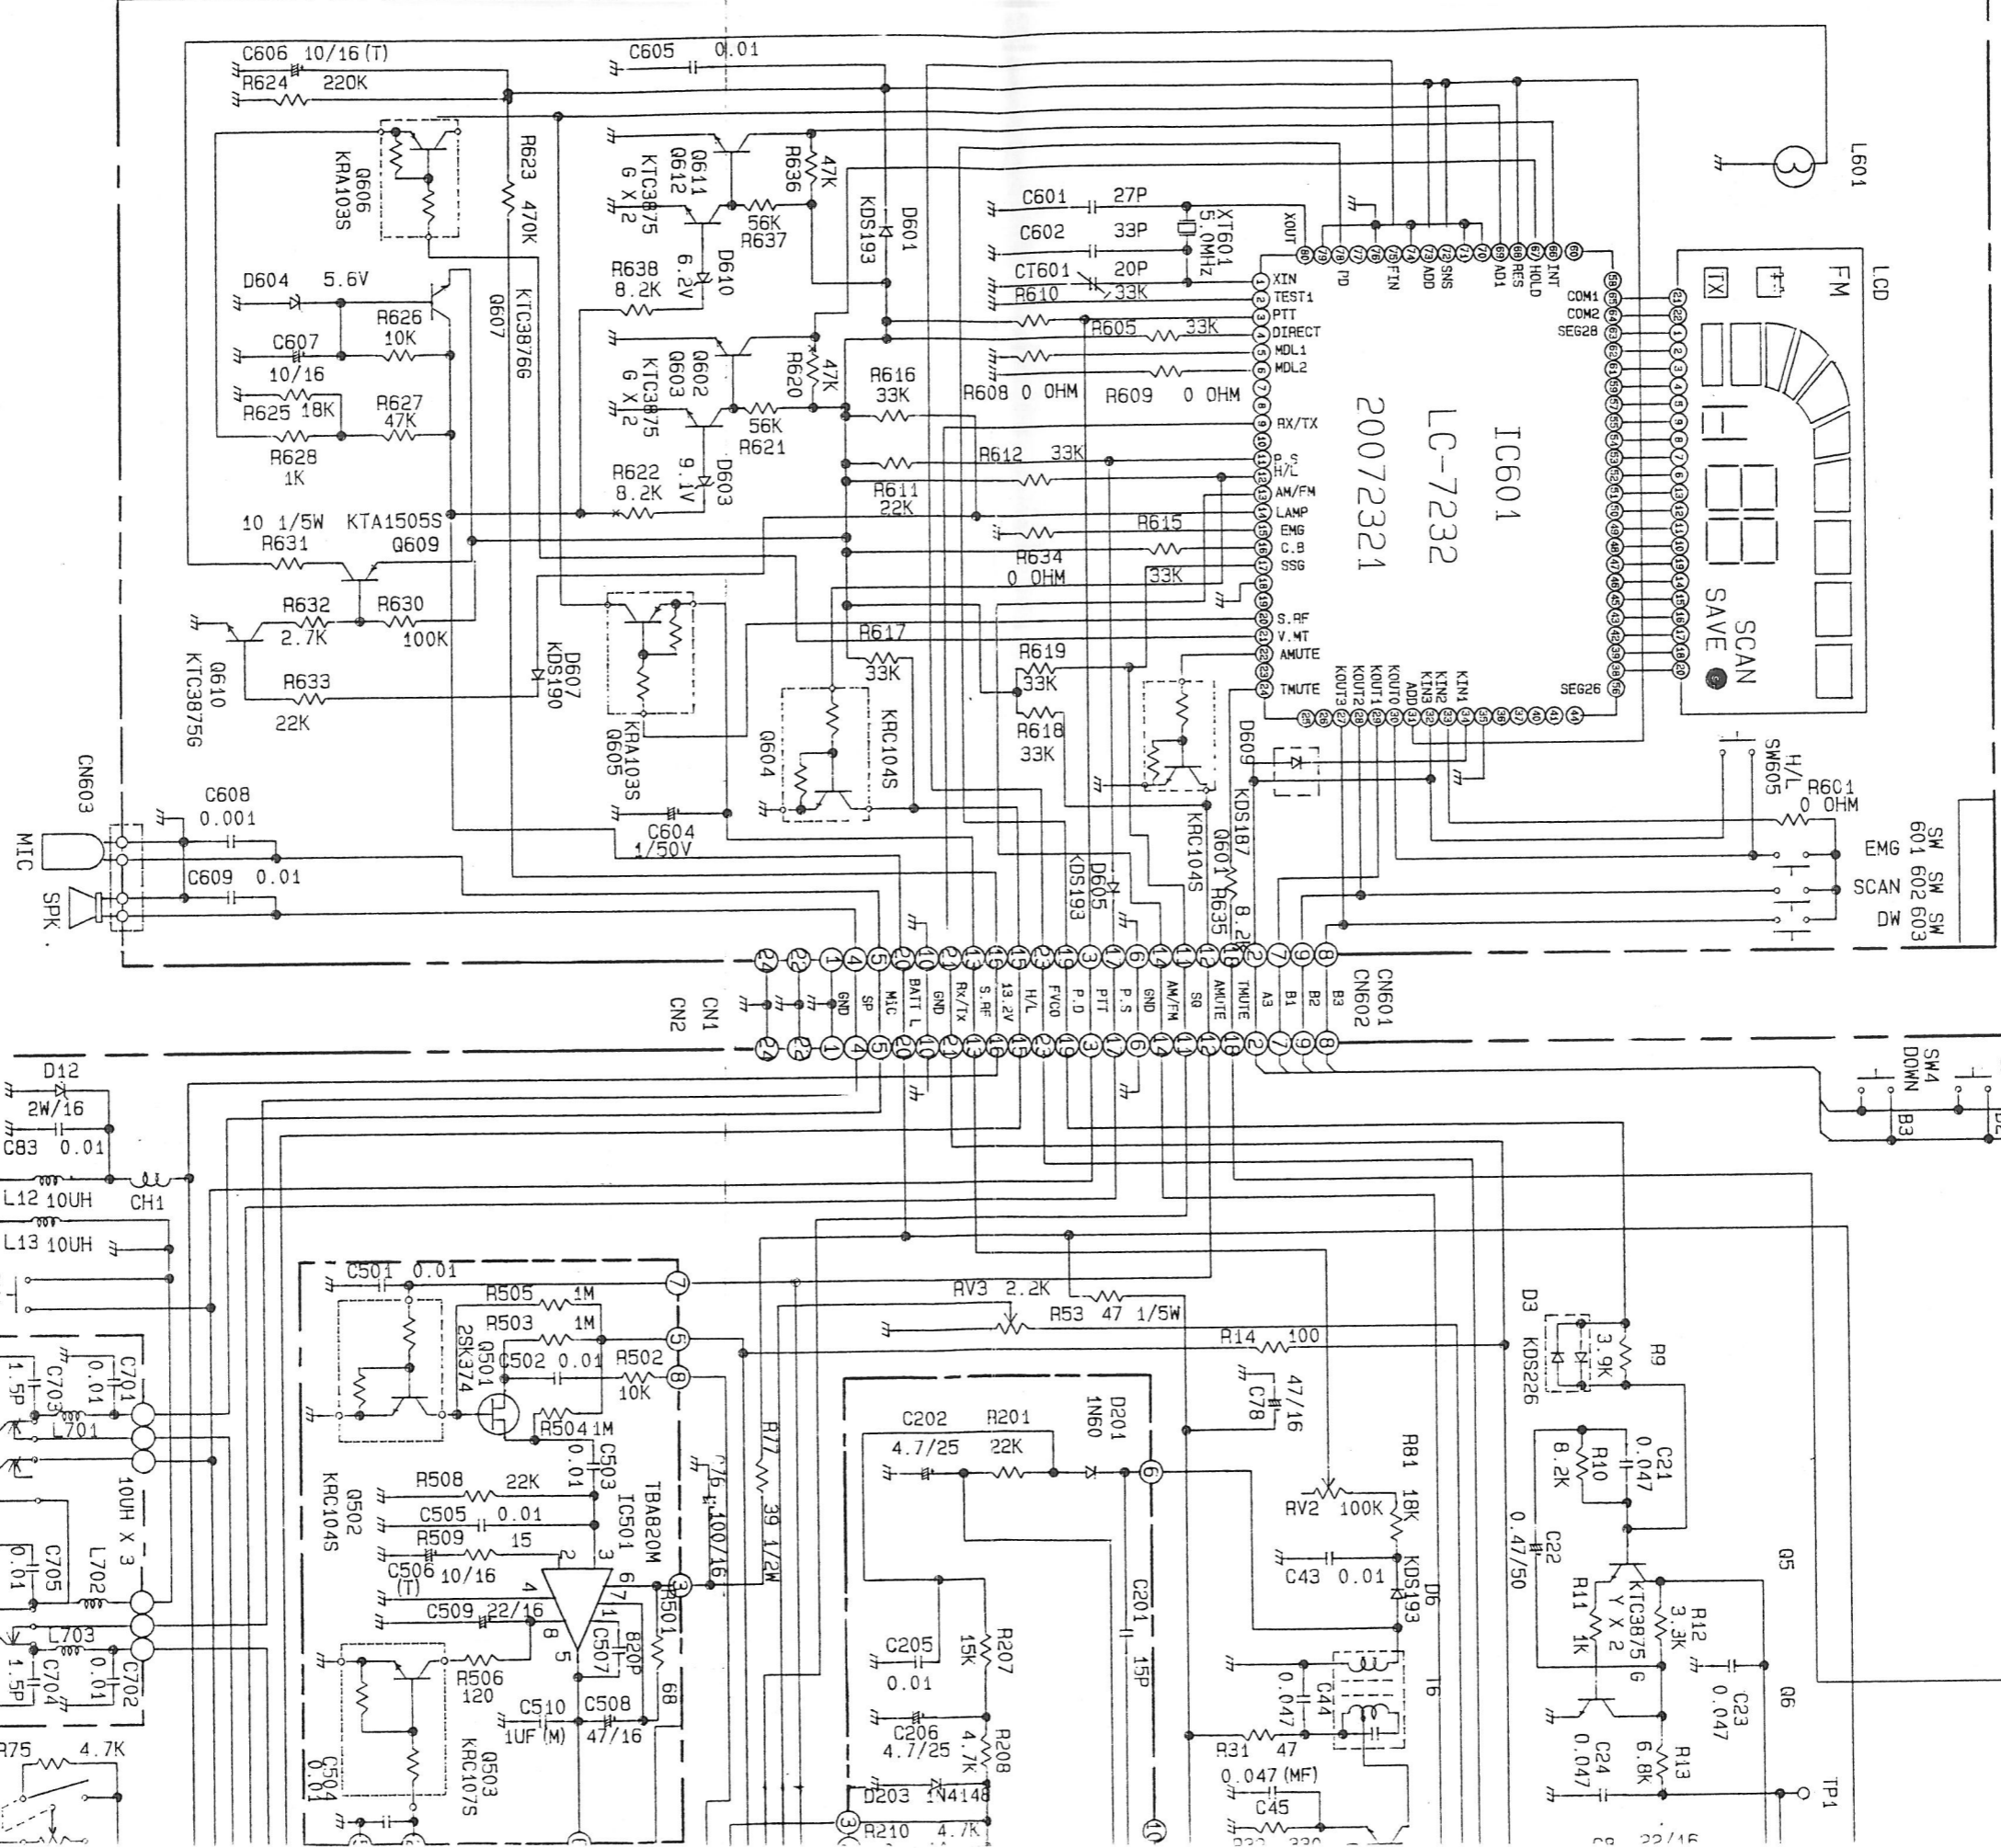

danita 2000

G4
KTA15

danita 2000