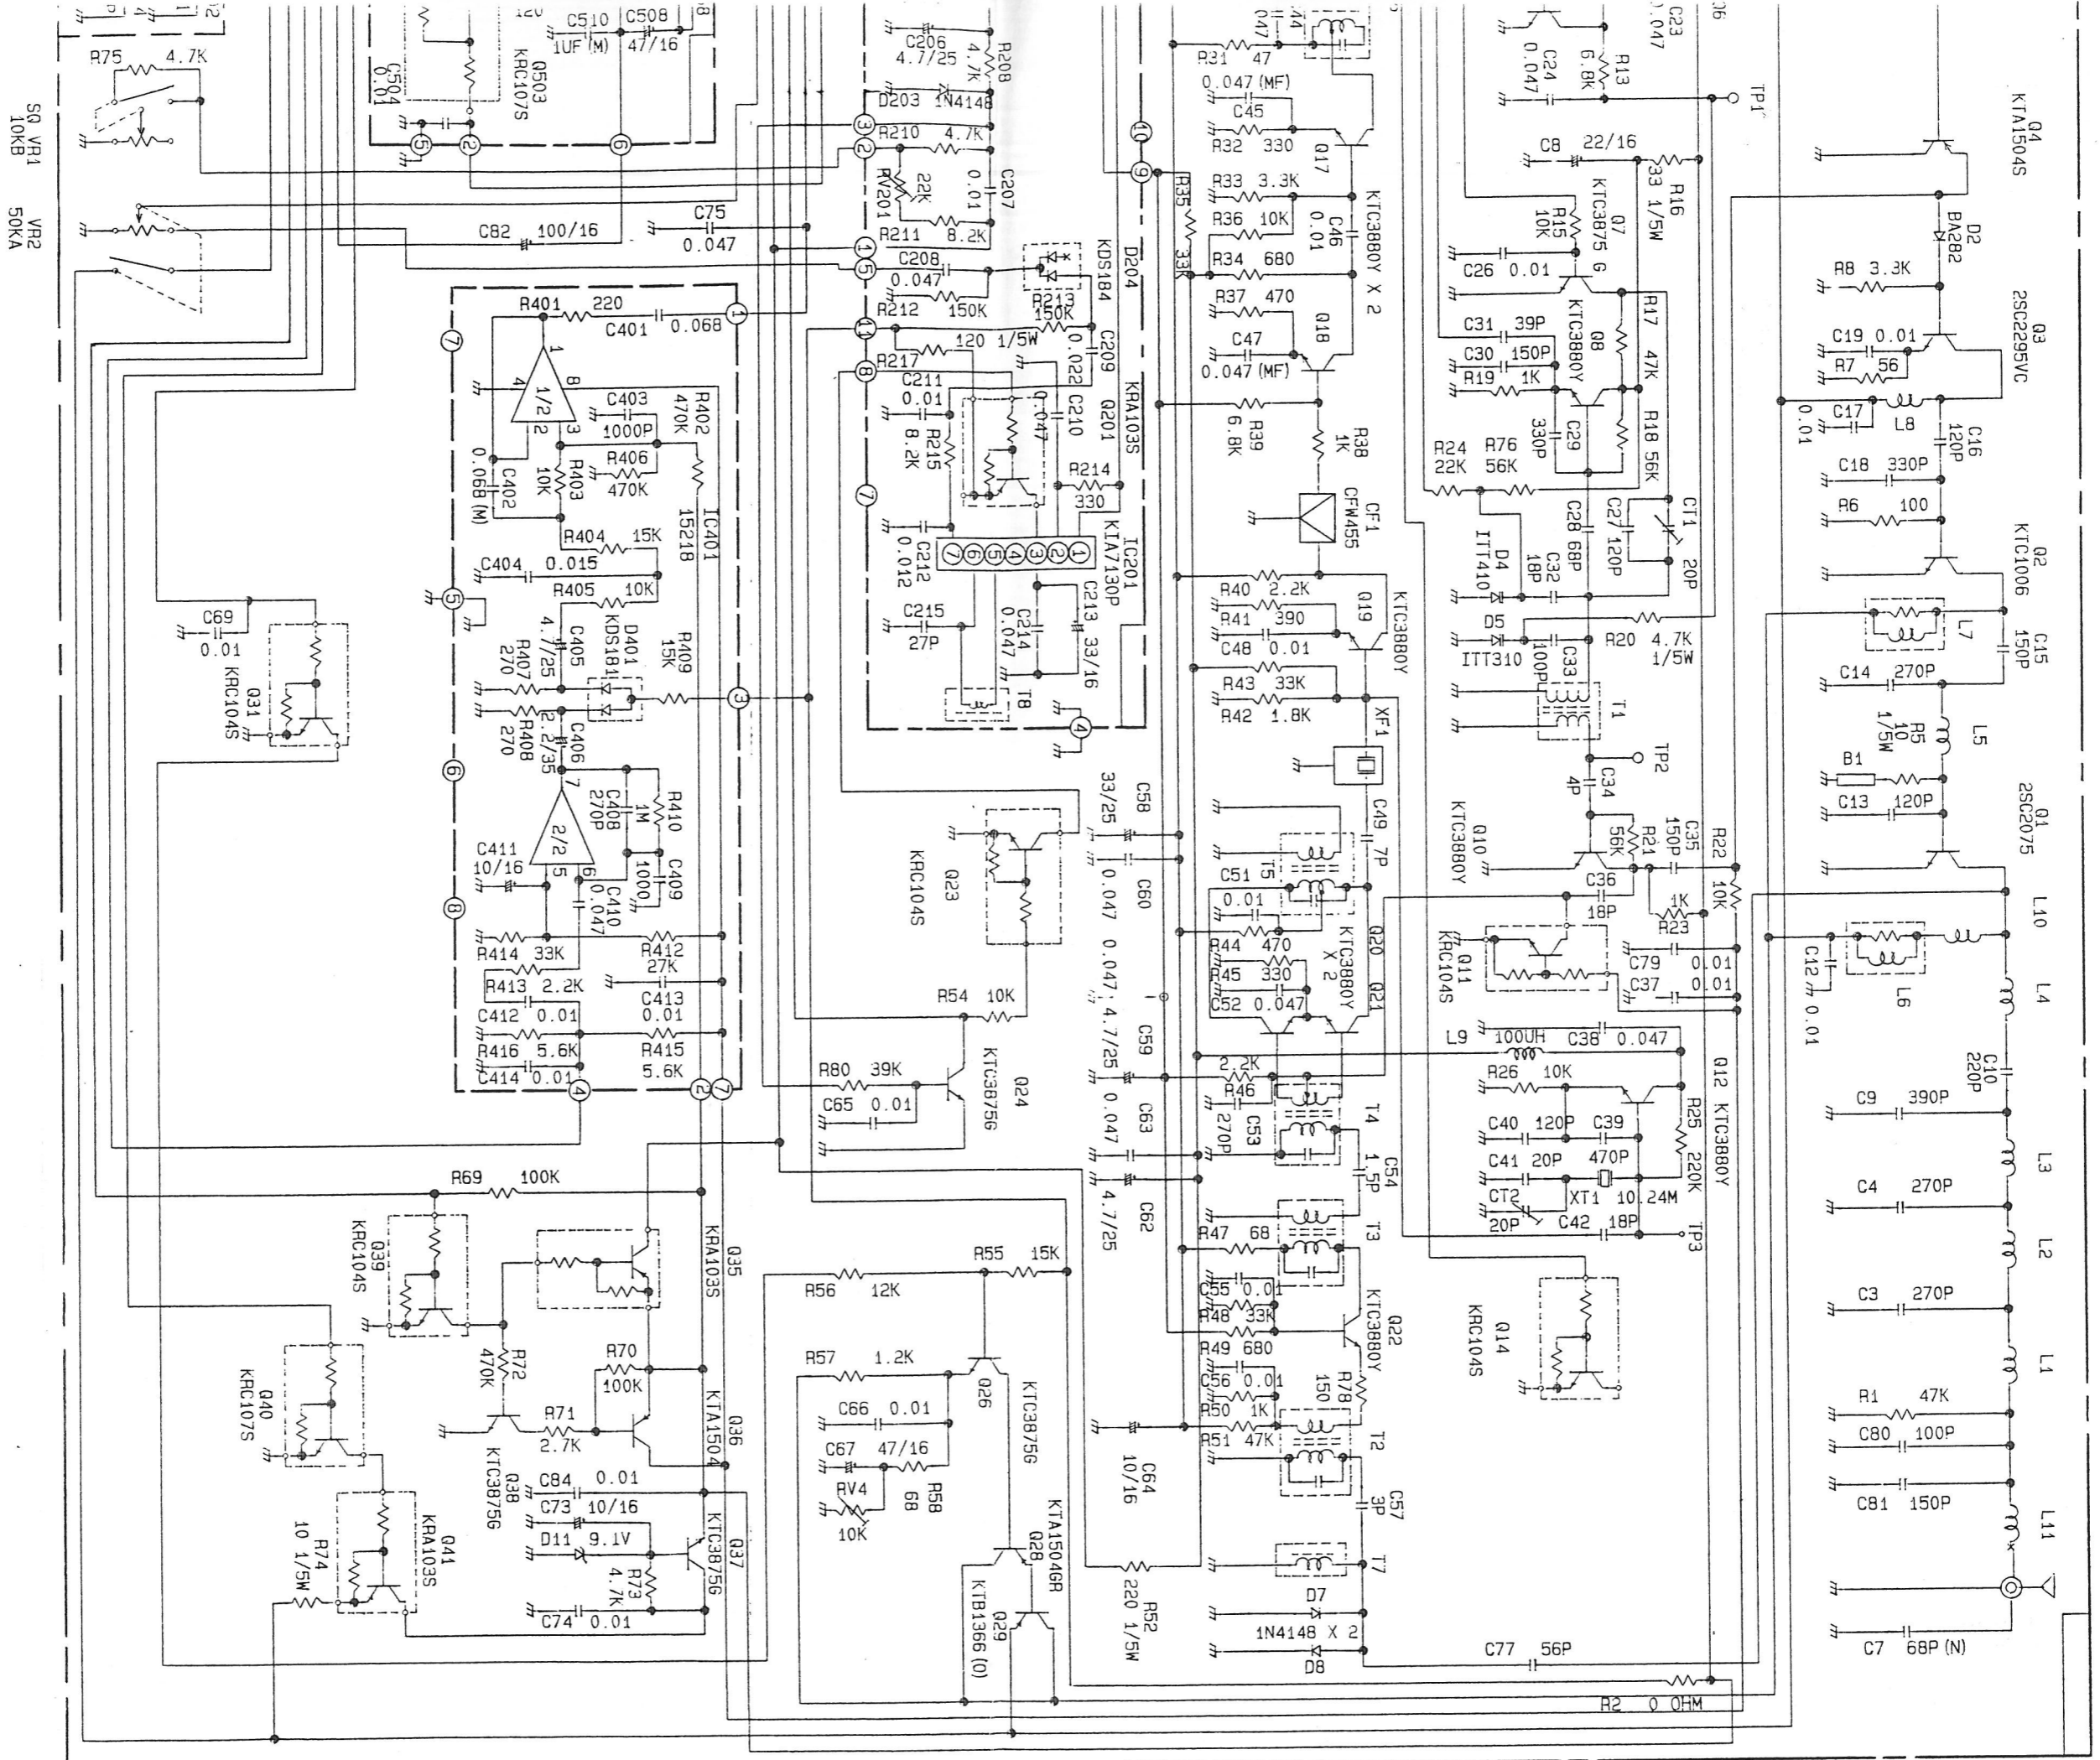

danita 2000

G4
KTA15

danita 2000