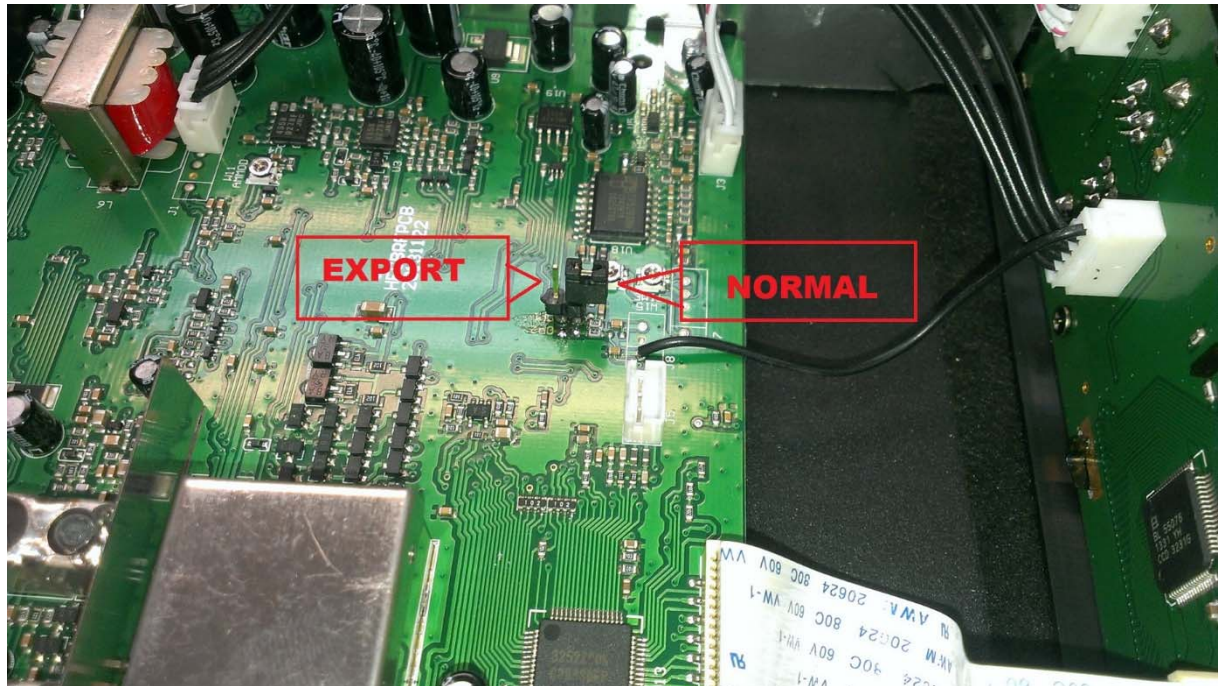

Brand: Dynascan
Model: 10M
Subject: Expansion from 10M to EXPORT

OUT OF BOX:

28.000 – 29.6990 MHz

12 Watt AM / 30 Watt FM / 30 Watt SSB PEEK

EXPORT RANGE

- | | | | |
|----|---------|---|---------|
| A. | 25.6150 | - | 26.0550 |
| B. | 26.0650 | - | 26.5050 |
| C. | 26.5150 | - | 26.9550 |
| D. | 26.9650 | - | 27.4050 |
| E. | 27.4150 | - | 27.8550 |
| F. | 27.8650 | - | 28.3050 |
| G. | 28.3150 | - | 28.7550 |
| H. | 28.7650 | - | 29.2050 |
| I. | 29.2150 | - | 29.6550 |
| J. | 29.6650 | - | 30.1050 |