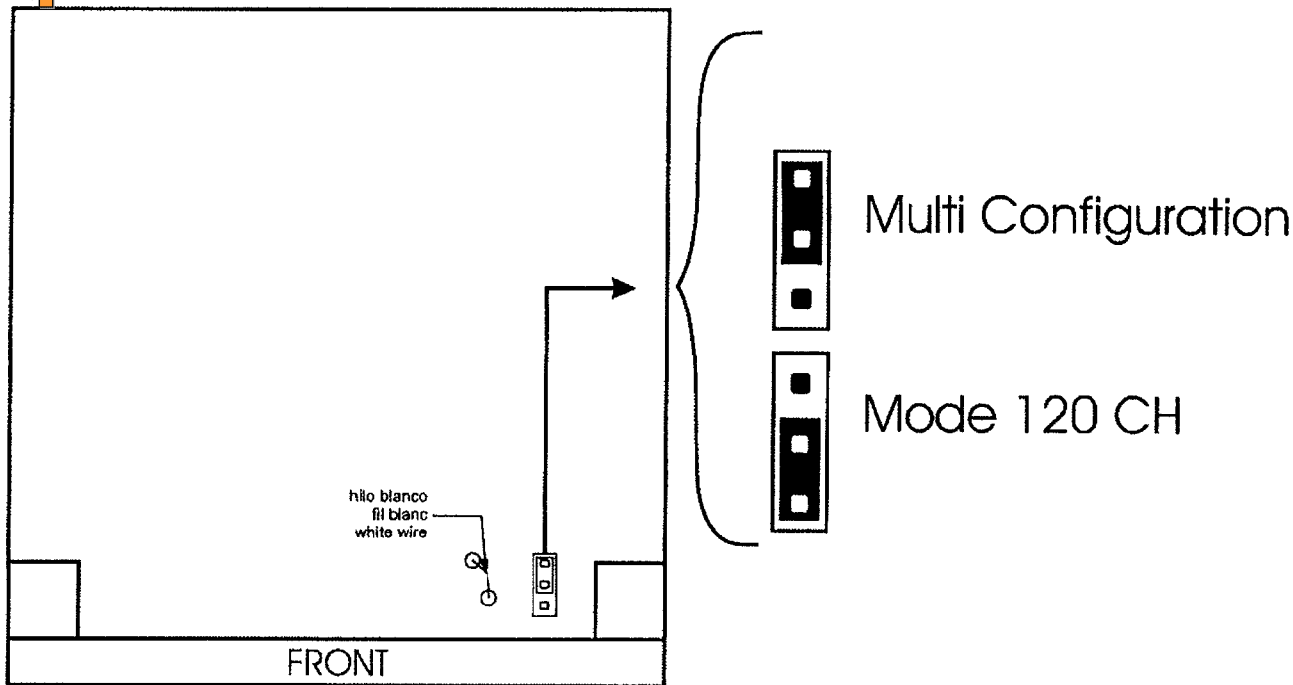

LEGEND III

Modificación para configuración 120 canales
 Modification pour configuration 120 canaux
 Modification for configuration 120 channels

2 - cortar el hilo blanco - couper le fil blanc - cut the white wire