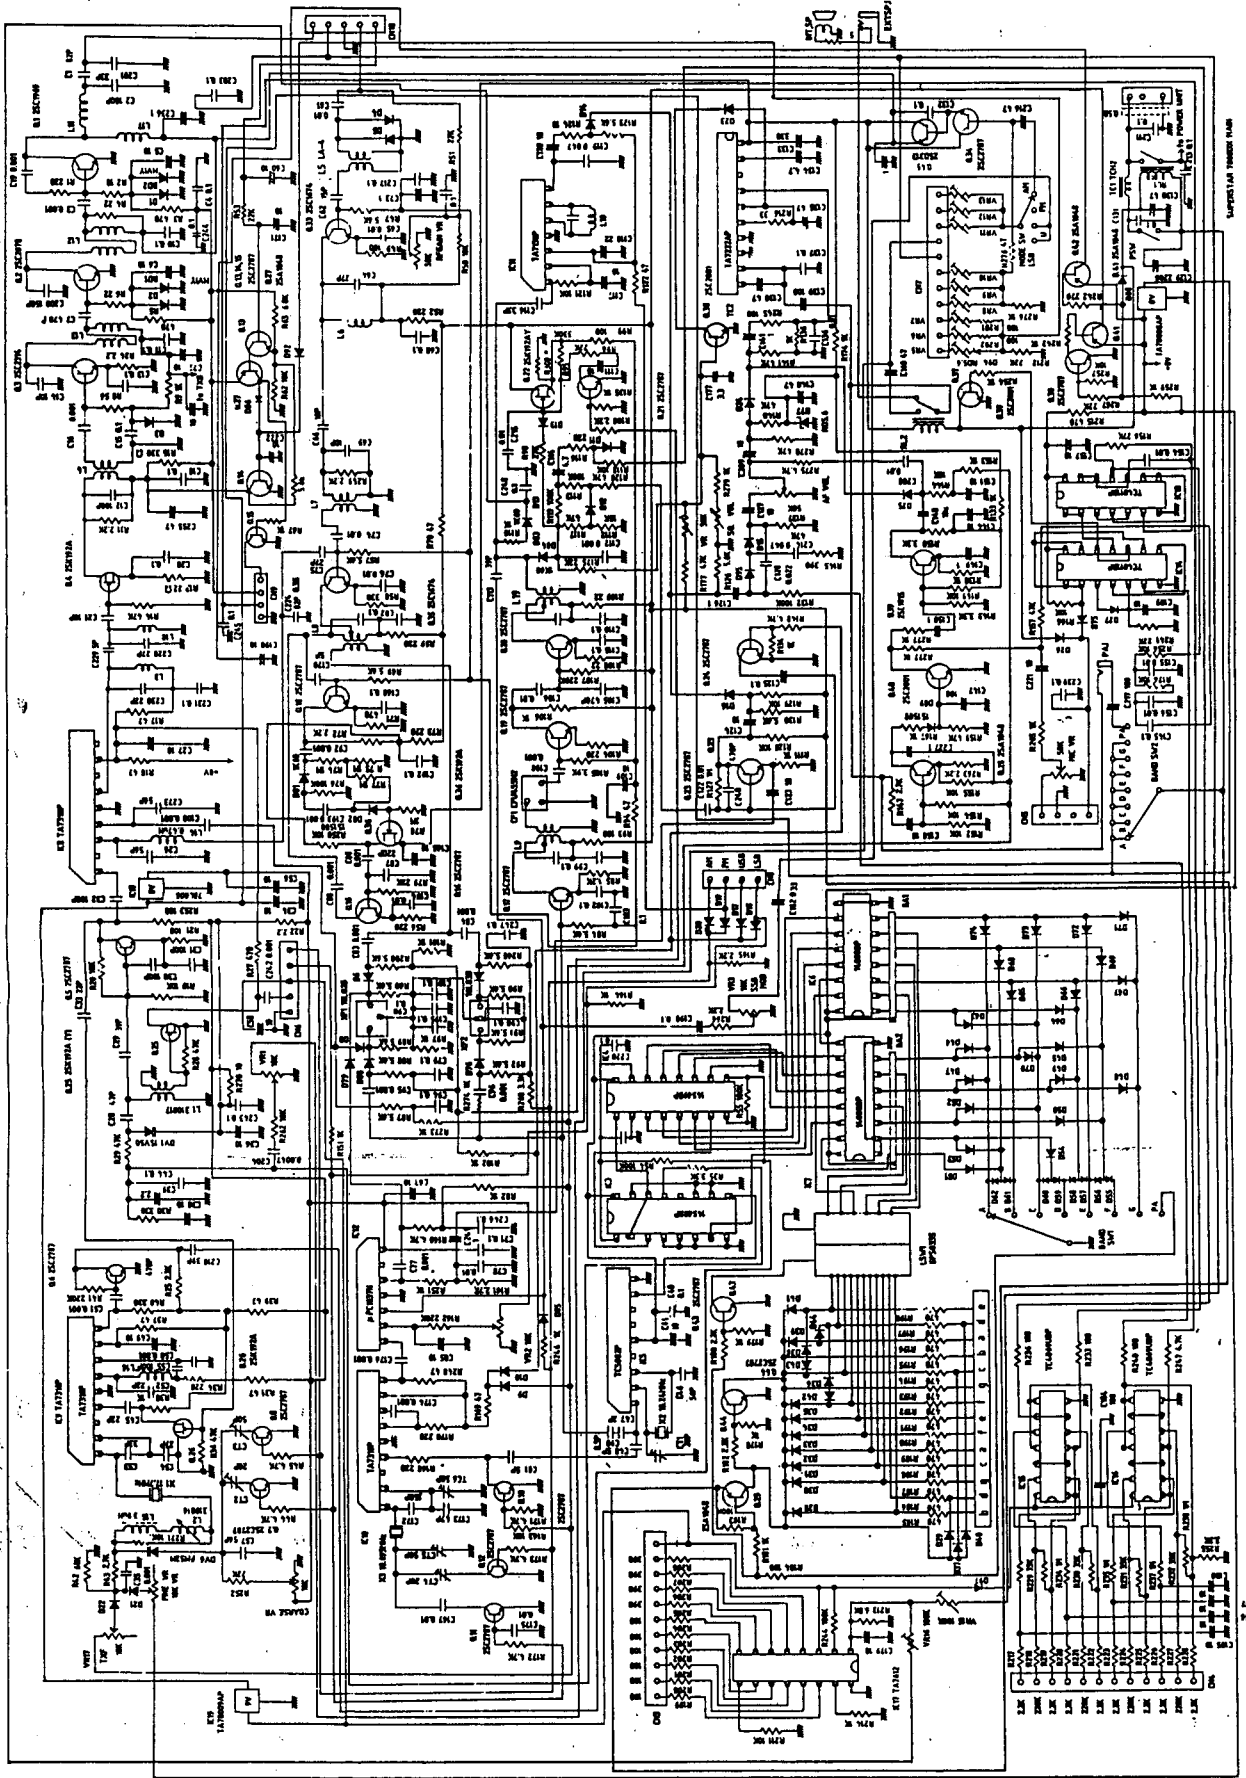

C

B

A

1

(A)

(B)

(1)

B

C

SUPERSTAR 7000BOX MAIN

1

SUPERSTAR70000X POWER UNIT CIRCUIT

- COIL PL1 320011
- PL3 320009
- PL4 320013
- PL5 320010
- PL6 320012
- PL7 320013

(B)

(A)

(D)

(3)

(C)

W18 WHT200-20-5

W18 WHT200-20-5

W16 GRN180-5-5

W1 GRN60-20-20

W34 RED200-20-5

300056