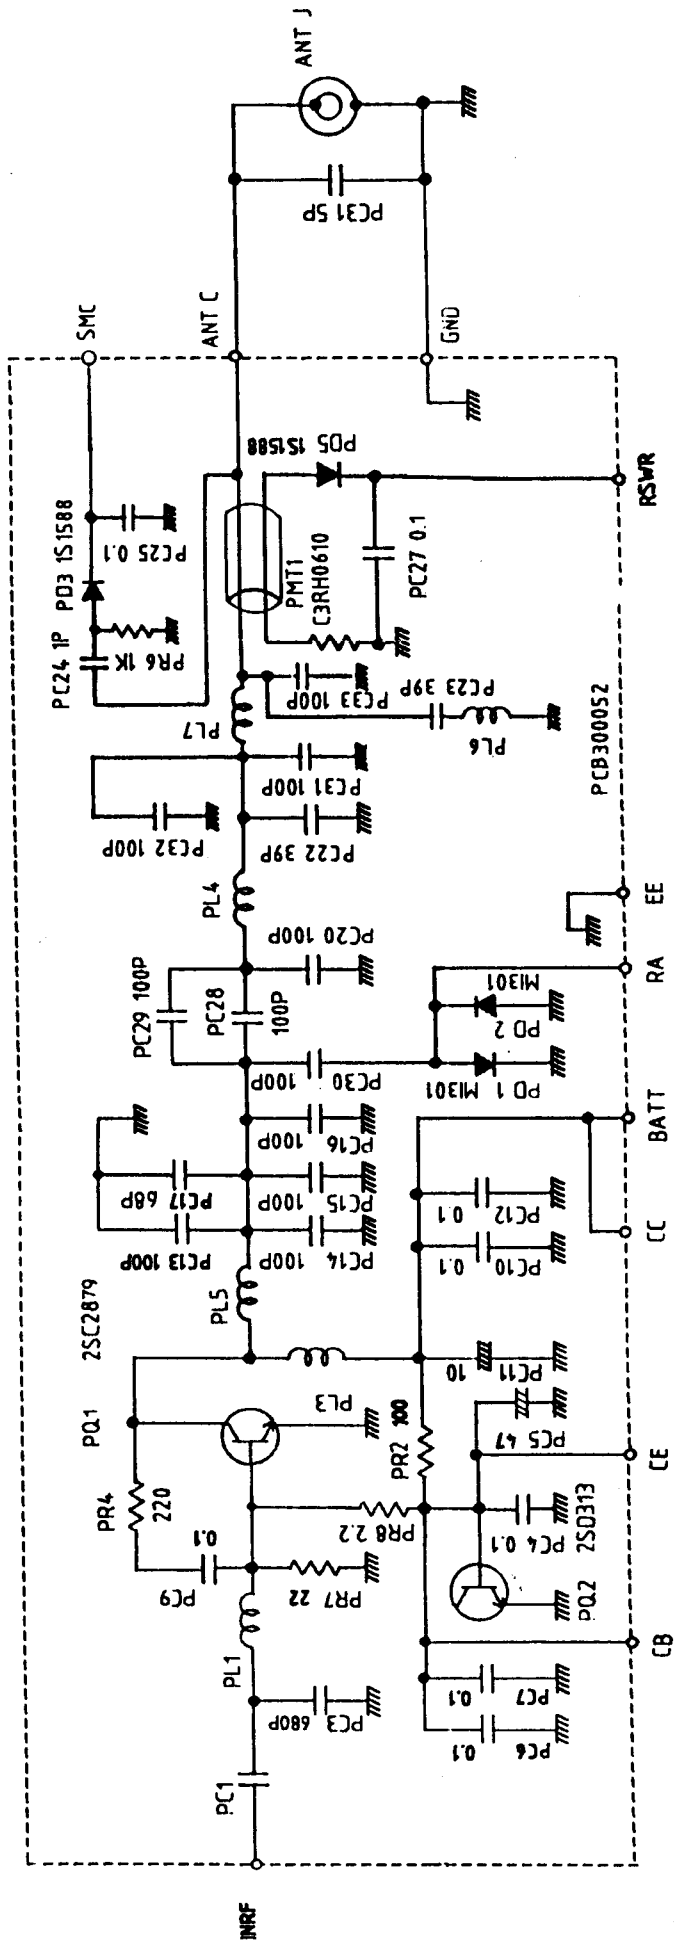

C

SUPERSTAR 7000BOX MAIN

1

SUPERSTAR70000X POWER UNIT CIRCUIT

- COIL PL1 320011
- PL3 320009
- PL4 320013
- PL5 320010
- PL6 320012
- PL7 320013

(B)

(A)

(D)

(3)

(C)

W18 WHT200-20-5

W18 WHT200-20-5

W16 GRN180-5-5

W1 GRN60-20-20

W34 RED200-20-5

300056