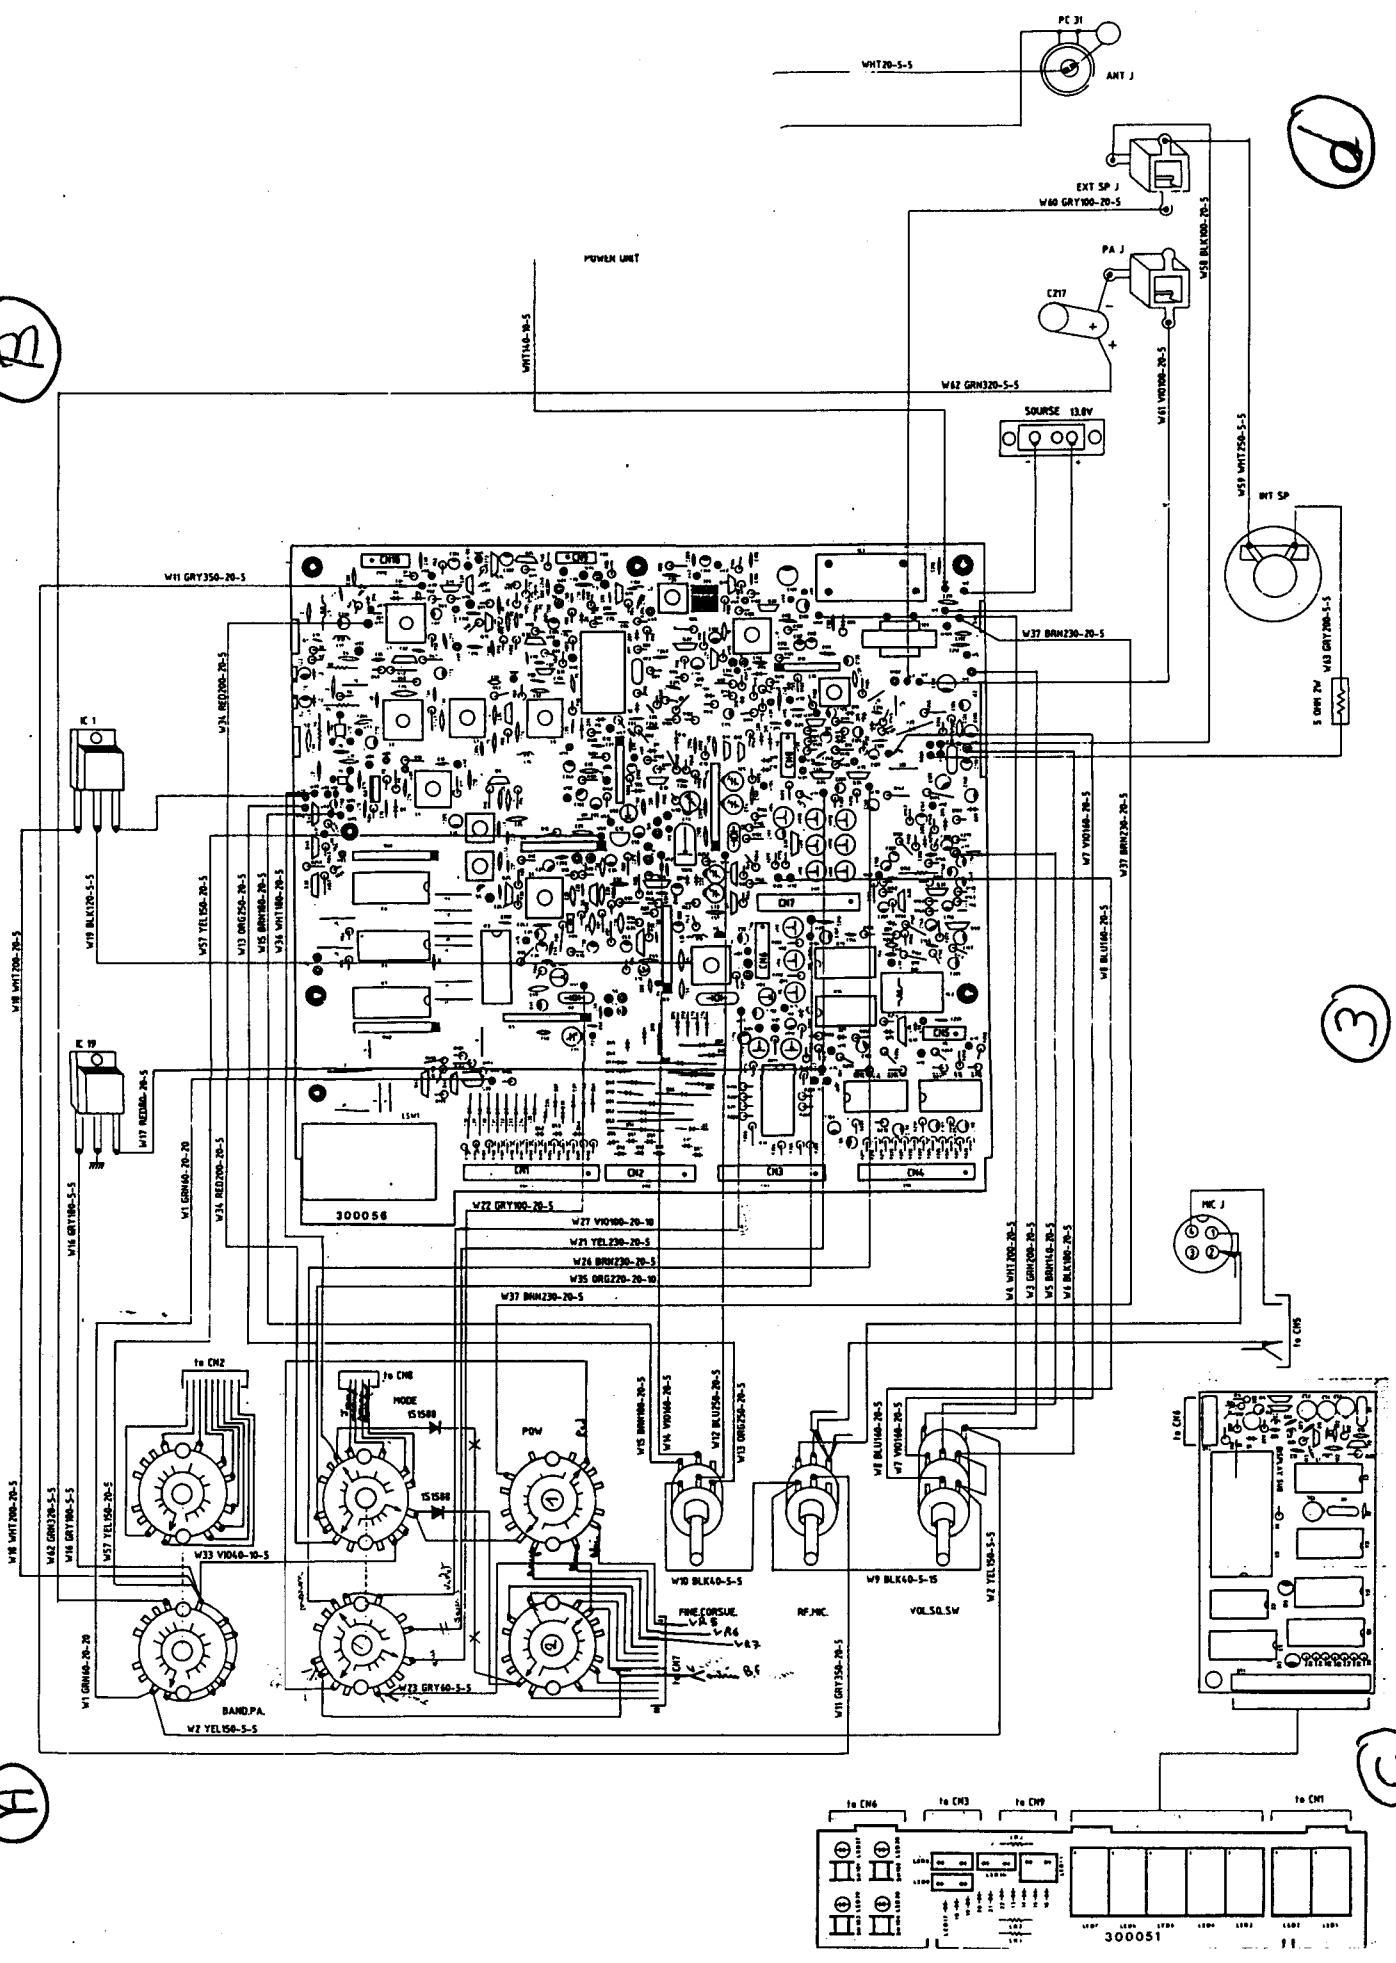

C

SUPERSTAR 7000BOX MAIN

1

SUPERSTAR70000X POWER UNIT CIRCUIT

- COIL PL1 320011
- PL3 320009
- PL4 320013
- PL5 320010
- PL6 320012
- PL7 320013

(B)

(A)

(D)

(3)

(C)

W18 WHT200-20-5

W18 WHT200-20-5

W16 GRN180-5-5

W1 GRN60-20-20

W34 RED200-20-5

300056