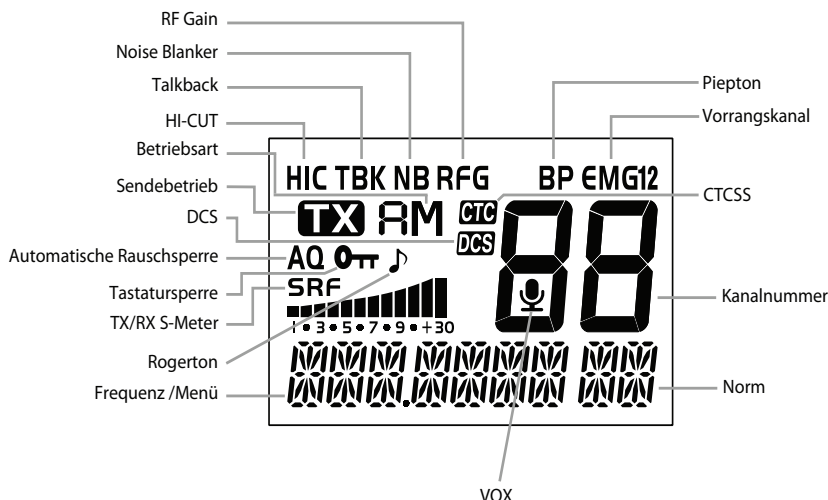

# TS-11vi

- **VOX** Empfindlichkeit und Nachlaufzeit einstellbar
- 38 **CTCSS** / 104 **DCS**-Kodierung
- **Full Multi Norm**
- Automatische **12 / 24** Volt Umschaltung

Kompaktes  
Format

Einbautiefe  
nur 88mm

### Ausstattung

- LCD - 7 Hintergrundfarben / 6 Helligkeiten
- Rauschsperrung - automatisch und manuell
- Kanalsuchlauf
- Vorrangskanal 9 und 19
- AM / FM Betriebsart
- Up/Down Kanalwahlschalter
- Anschluss für externen Lautsprecher
- Anschlüsse : Mikrofon - RJ45  
Antenne - PL  
Lautsprecher - 3.5 mm
- Maße: 124(B) x 36(H) x 101(T) mm
- Gewicht : 580 g inkl. Mikrofon