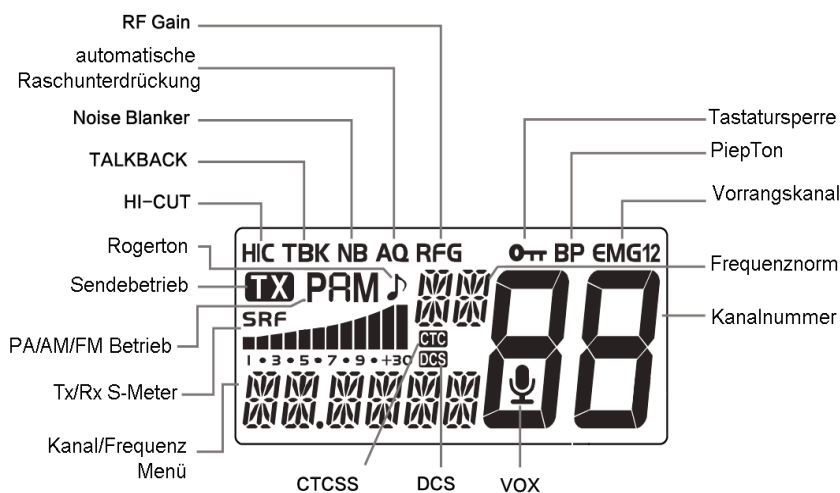

Mobile Communication

Produktinformation

VX-2412

- **VOX** Empfindlichkeit und Nachlaufzeit einstellbar
- 38 **CTCSS** / 104 **DCS**-Kodierung
- **Full Multi Norm**
- Automatische **12 / 24** Volt Umschaltung

**TOP
Display**

Art.-Nr. CB3230

Ausstattung

- LCD - 7 Hintergrundfarben / 6 Helligkeiten
- Rauschsperrung - automatisch und manuell
- Kanalsuchlauf
- Vorrangskanal 9 und 19
- AM / FM Betriebsart
- Up/Down Kanalwahlschalter
- Anschluss für externen Lautsprecher
- Anschlüsse : Mikrofon - 6-pin
Antenne - PL
Lautsprecher - 3.5 mm
- Maße: 124(B) x 36(H) x 176(T) mm
- Gewicht : 777 g inkl. Mikrofon

Version

TEAM VX-2412 Full Multi Norm

- DE 80 FM (26,565 - 27,405 MHz), 4 W / 40 AM (26,965 - 27,405 MHz), 4 W
- IN 27 FM (26,965 - 27,275 MHz), 4 W / 27 AM (26,965 - 27,275 MHz), 4 W
- EU 40 FM (26,965 - 27,405 MHz), 4 W / 40 AM (26,965 - 27,405 MHz), 4 W
- CE 40 FM (26,965 - 27,405 MHz), 4 W
- U 40 FM (27,60125 - 27,99125 MHz), 4 W / 40 AM/FM (26,965 - 27,405 MHz), 4 W
- PL 40 FM (26,960 - 27,400 MHz), 4 W / 40 AM (26,960 - 27,400 MHz), 4 W
- I2 36 FM (26,855 - 27,265 MHz), 4 W / 36 AM (26,855 - 27,265 MHz), 4 W