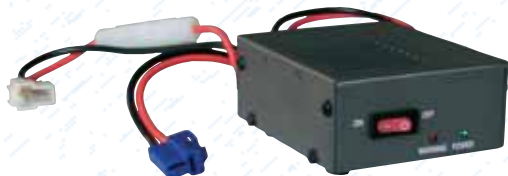

PSR-4030

Блок питания трансформаторный, 220 (110) В/13.8 В, 30/32 А.
Защита: КЗ.

ПРЕОБРАЗОВАТЕЛИ НАПЯЖЕНИЯ

PCS-510

Преобразователь постоянного напряжения импульсный, 19-30В/13.8В, 8/10А. Защита: КЗ, перегрузки, превышения напряжения, кабели для подключения радиостанции
Размер 72 x 90 x 40. Вес 0,4 кг.