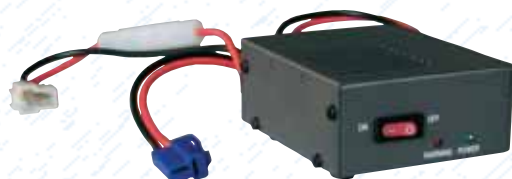

ПРЕОБРАЗОВАТЕЛИ НАПЯЖЕНИЯ

PCS-510

Преобразователь постоянного напряжения импульсный, 19-30В/13.8В, 8/10А. Защита: КЗ, перегрузки, превышения напряжения, кабели для подключения радиостанции
Размер 72 x 90 x 40. Вес 0,4 кг.

PCS-515

Преобразователь постоянного напряжения импульсный, 19-30В/13.8В, 12/15А. Защита: КЗ, перегрузки, превышения напряжения, кабели для подключения радиостанции
Размер 72 x 90 x 40. Вес 0,4 кг.

PCS-620

Преобразователь постоянного напряжения импульсный, 19-30В/13.8В, 17/20А. Защита: КЗ, перегрузки, превышения напряжения, кабели для подключения радиостанции
Размер 117 x 140 x 59. Вес 0,87 кг.

PCS-630

Преобразователь постоянного напряжения импульсный, 19-30В/13.8В, 25/30А. Защита: КЗ, перегрузки, превышения напряжения, кабели для подключения радиостанции
Размер 117 x 140 x 59. Вес 0,9 кг

PCS-745

Преобразователь постоянного напряжения импульсный, 19-30В/13.8В, 40/45А. Защита: КЗ, перегрузки, превышения напряжения, кабели для подключения радиостанции
Размер 125 x 183 x 59

PCS-510 LOCOMOTIVE

Преобразователь постоянного напряжения импульсный для тепловозов, 60-85В/13,8В, 10А. Защита: КЗ, перегрузки, превышения напряжения, кабели для подключения радиостанции
Размер 72 x 90 x 40. Вес 0,4 кг

PCS- 515 LOCOMOTIVE

Преобразователь постоянного напряжения импульсный для тепловозов, 60-85В/13,8В, 15А. Защита: КЗ, перегрузки, превышения напряжения, кабели для подключения радиостанции
Размер 72 x 90 x 40. Вес 0,4 кг