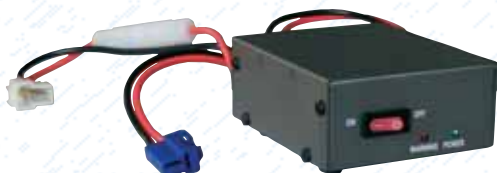

Преобразователь постоянного напряжения импульсный для тепловозов, 60-85В/13,8В, 15А. Защита: КЗ, перегрузки, превышения напряжения, кабели для подключения радиостанции
Размер 72 x 90 x 40. Вес 0,4 кг