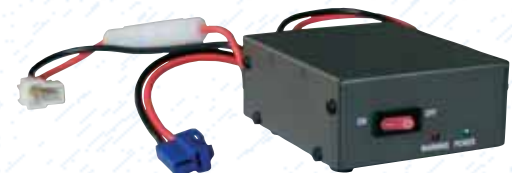

PCS-510 LOCOMOTIVE

Преобразователь постоянного напряжения импульсный для тепловозов, 60-85В/13,8В, 10А. Защита: КЗ, перегрузки, превышения напряжения, кабели для подключения радиостанции
Размер 72 x 90 x 40. Вес 0,4 кг

PCS- 515 LOCOMOTIVE